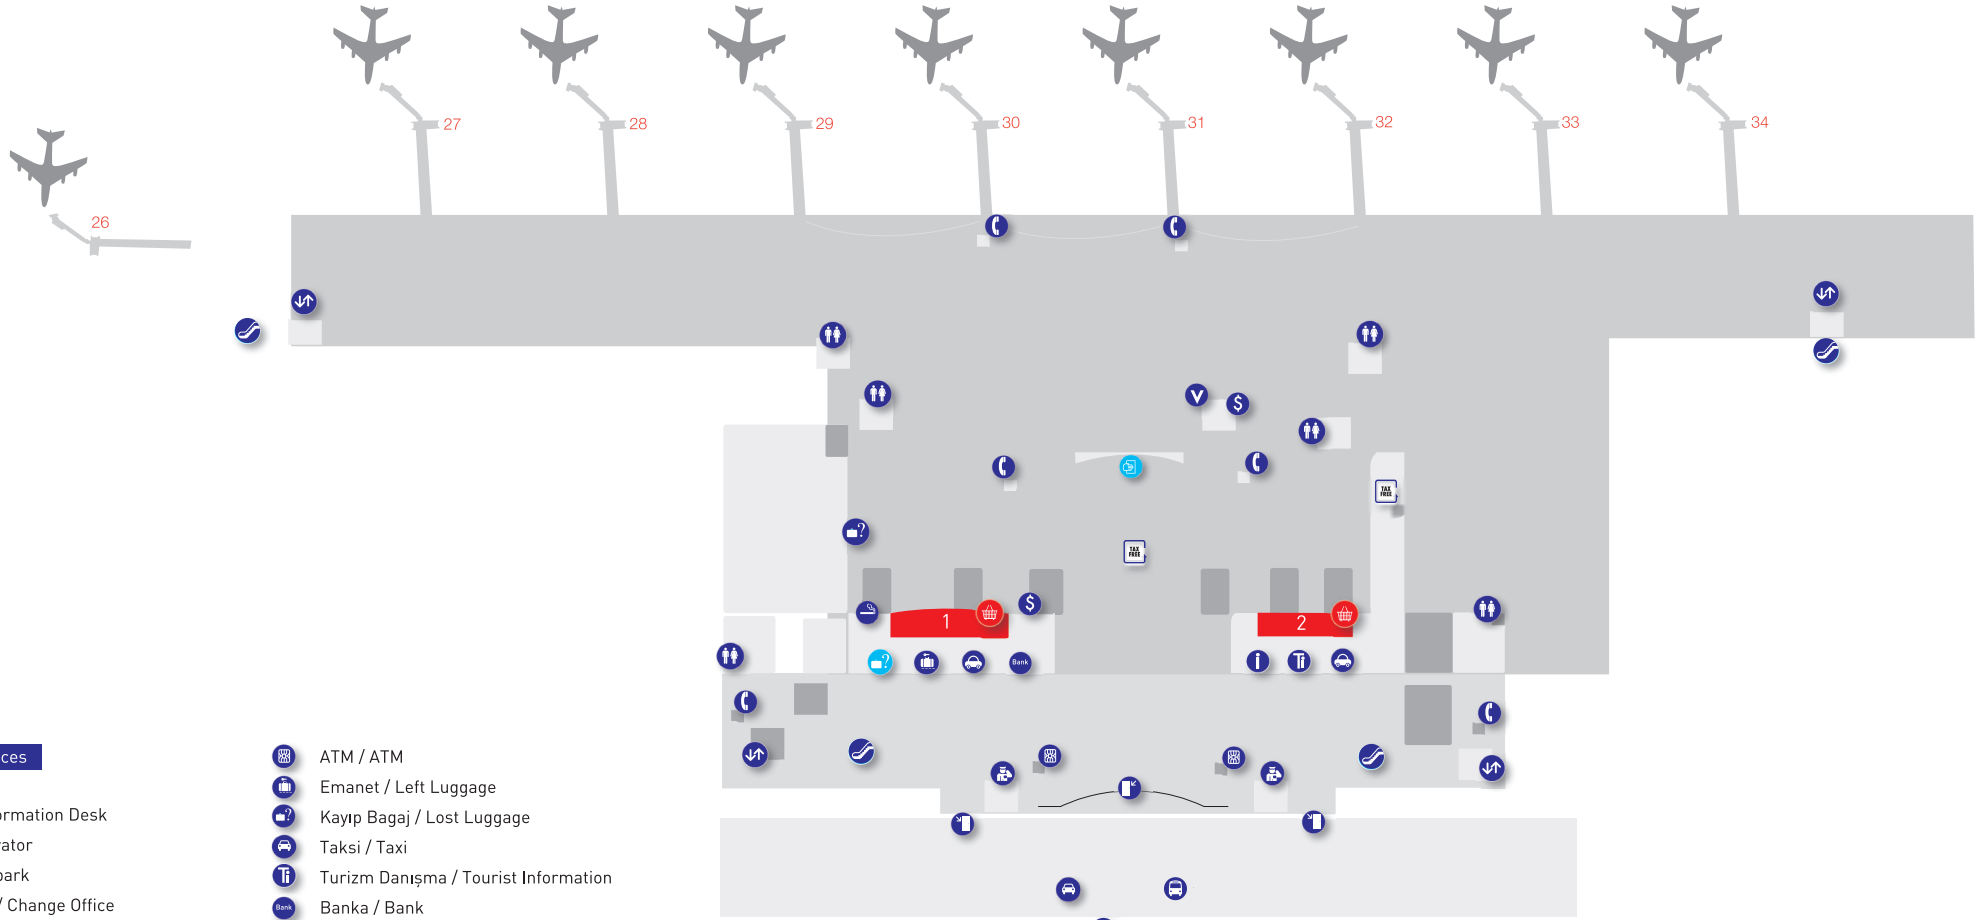

# İzmir Adnan Menderes Havalimanı / Dış Hatlar Terminali - Geliş Katı

## İzmir Adnan Menderes Airport / International Terminal - Arrival Level

### Servis / Services

- İ Danışma / Information Desk
- Asansör / Elevator
- P Otopark / Carpark
- \$ Döviz Bürosu / Change Office
- Giriş / Enter
- Çıkış / Exit
- Tuvaletler / Toilets
- Araç Kiralama / Rent a Car
- Yürüyen Merdiven / Escalator
- TAV Kayıp Eşya / TAV Lost and Found
- Pasaport Kontrol / Passport Control
- Bagaj Alımı / Baggage Claim
- İç Hatlar Tren İstasyonu Bağlantı Yolu / Domestic Lines & Train Station Connection Building & Sidewalk

### Gümrüksüz Mağaza / Duty Free

- 1 Duty Free Shop 1
- 2 Duty Free Shop 2